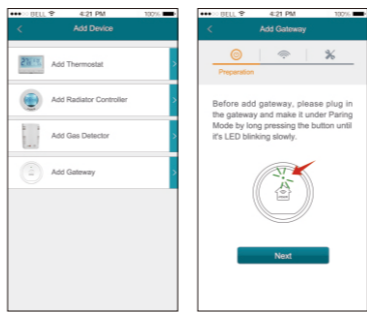

Korišćenje uređaja: 8.