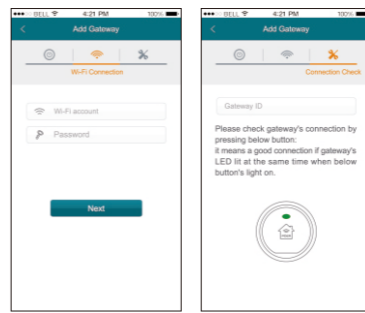

POER
smart controls

www.poersmart.com

Korišćenje uređaja: 5.

3 Podešavanje mrežnog uređaja

Priključiti uređaj na električnu mrežu. LED lampica ubrzano treperi prilikom registrovanja na bežični ruter

Korišćenje uređaja: 6.

Napomena

Jednom kada je uređaj uključen, LED lampica ubrzano treperi ukoliko uređaj nije povezan na mrežu. Registrirajte mrežni uređaj na Wi-Fi ruter, odnosno proverite Wi-Fi konekciju ukoliko je uređaj već registrovan.

Korišćenje uređaja: 7.

4 Registracija mrežnog uređaja

Uređaj se registruje na bežični ruter unosom lozinke

- 1 Odaberite Add Gateway.
- 2 Postavite mrežni uređaj u mod za uparivanje dugim pritiskom tastera prikazanog na slici.
- 3 Unesite lozinku Wi-Fi mreže.
- 4 Proverite Wi-Fi konekciju između telefona i rutera, mrežnog uređaja i servera pre dodavanja uređaja za kontrolu na aplikaciju. Kada je konekcija potvrđena u aplikaciji izabrati dodavanje uređaja za kontrolu.

Korišćenje uređaja: 8.

Korišćenje uređaja: 9.

Korišćenje uređaja: 10.

- 5 LED lampica mrežnog uređaja isključuje se kada je povezan na mrežu i spreman za uparivanje sa uređajem za kontrolu.

- 6 RF uparivanje između mrežnog uređaja i uređaja za kontrolu
Pogledati uputstvo kontrolnog uređaja za povezivanje sa mrežnim uređajem.